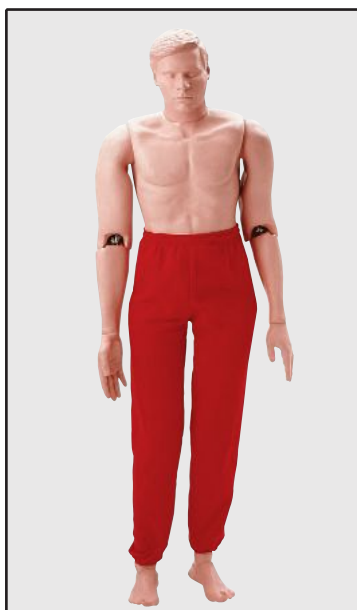

Rettungspuppe "Rescue Randy"

Ein äusserst robustes Modell für Rettungsübungen verschiedenster Art. Immer wenn es darum geht, die Rettung von Personen zu üben, ist RANDY das ideale Hilfsmittel. Ob es sich dabei um die Rettung aus rauchgefüllten Räumen unter Atemschutz, aus Gebäuden, aus Fahrzeugen, von Masten und Leitungen oder um die Rettung aus Bergnot handelt - RANDY vermittelt den Helfern stets ein realistisches Gefühl.

Das Modell besteht aus einem Stahlrahmen, über den eine massive und extrem robuste Kunststoffhaut gegossen wurde. Spezielle Füllungen geben dem Modell das realistische Gewicht.

Die beweglichen Gelenke erleichtern die Rettungsübungen.

Die Rettungspuppe RANDY eignet sich vorzüglich zum Präparieren mit unserem Wundsimulationsprogramm.

Wiederverwendbare Wunden unterschiedlichster Art in äusserst plastischer Darstellung, schnell und präzise angebracht und wieder entfernt. Fordern Sie unverbindlich unsere Informationen an!

Erwachsenenmodelle:

260 1338	ca. 23 kg	162 cm
260 1335	ca. 48 kg	162 cm
260 1434	ca. 70 kg	175 cm
260 1435	ca. 80 kg	175 cm

Kindermodelle

260 1355	ca. 8 kg	120 cm
260 1356	ca. 18 kg	120 cm